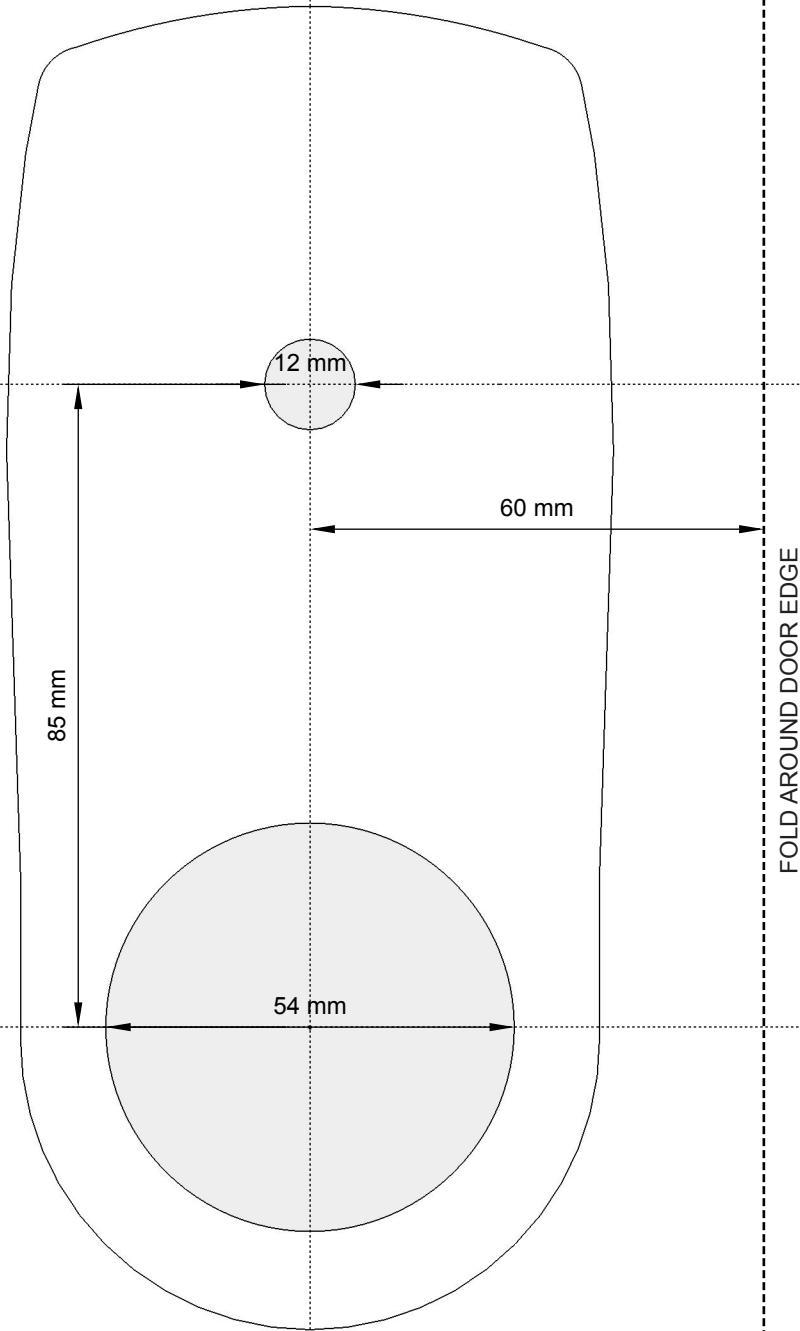

Remotelock 6i - 60mm backset template

Remotelock 6i - 60mm backset template

Remotelock 6i - 60mm backset template

Remotelock 6i - 60mm backset template

LOCKSTATE