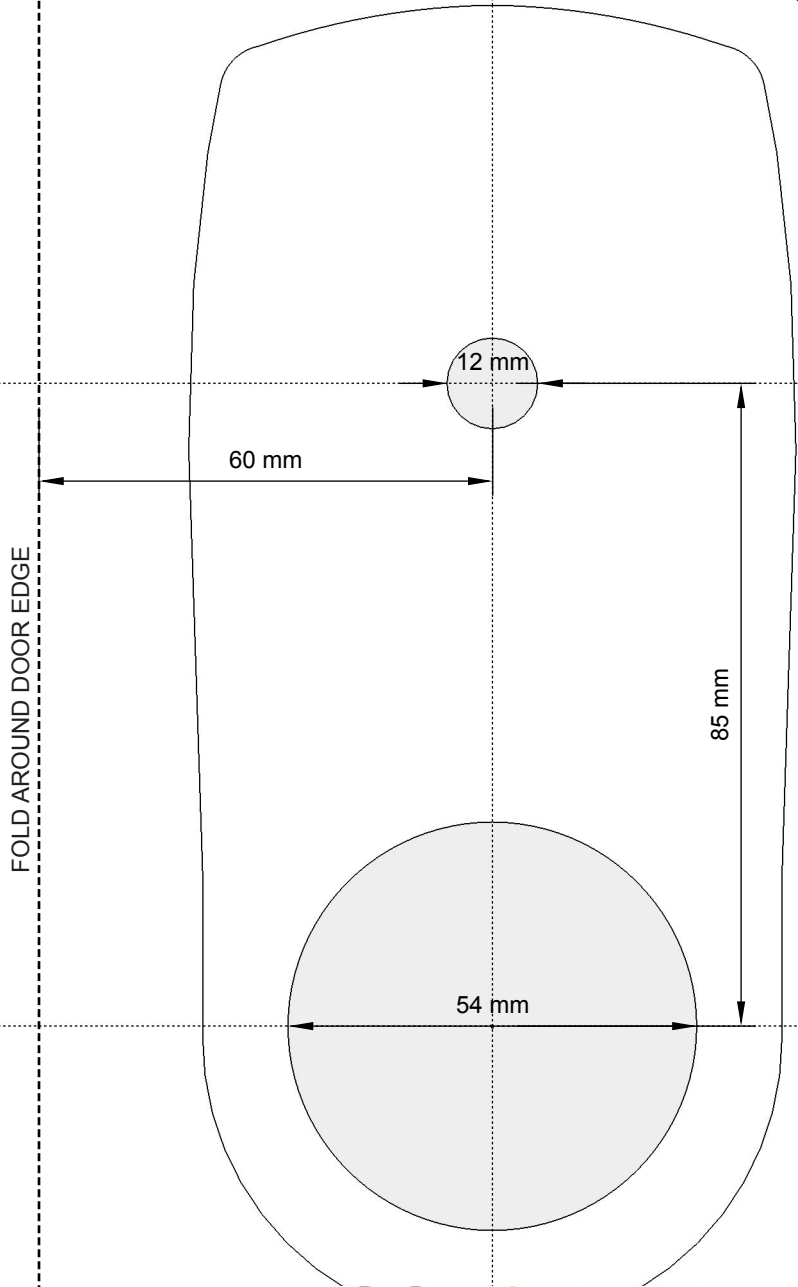

Remotelock 6i - 60mm backset template

Remotelock 6i - 60mm backset template

Remotelock 6i - 60mm backset template

Remotelock 6i - 60mm backset template

LOCKSTATE