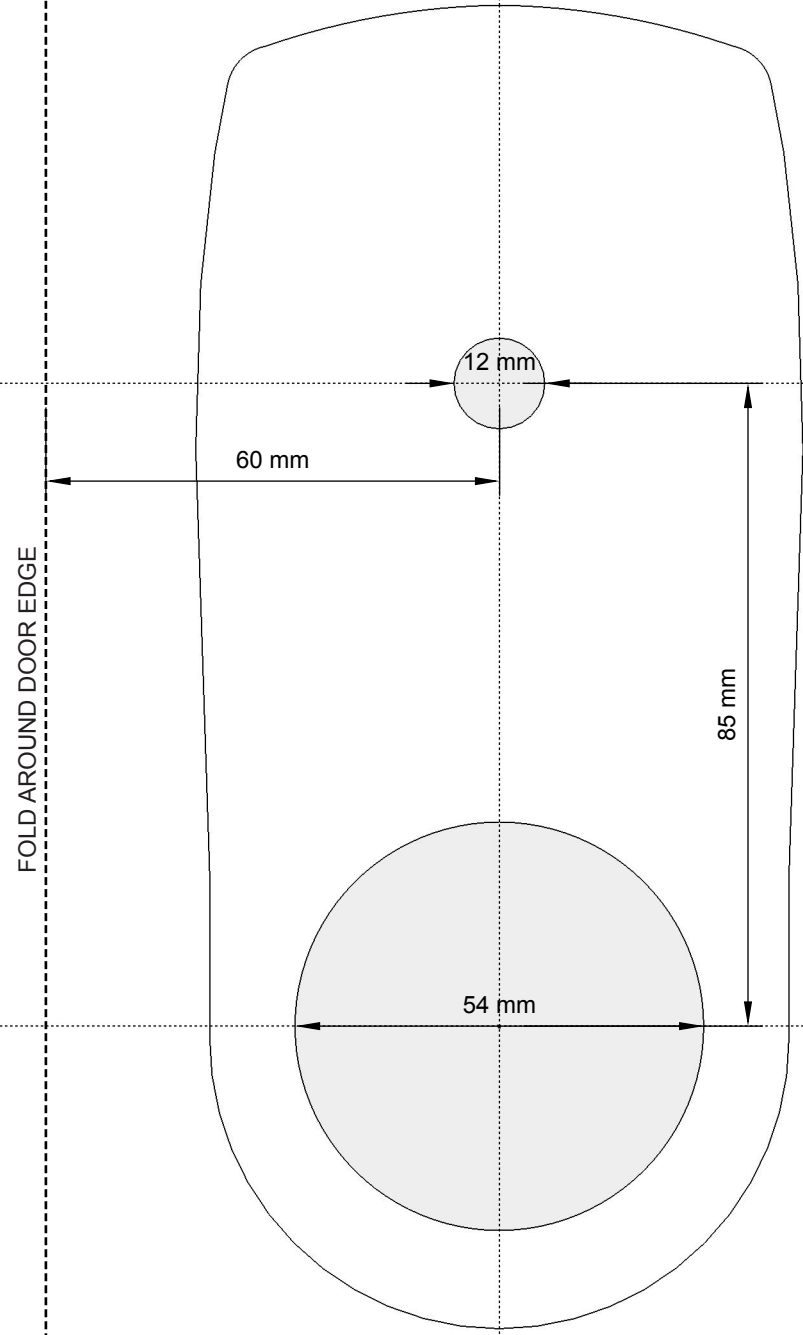

Remotelock 6i - 60mm backset template

Remotelock 6i - 60mm backset template

Remotelock 6i - 60mm backset template

Remotelock 6i - 60mm backset template

LOCKSTATE