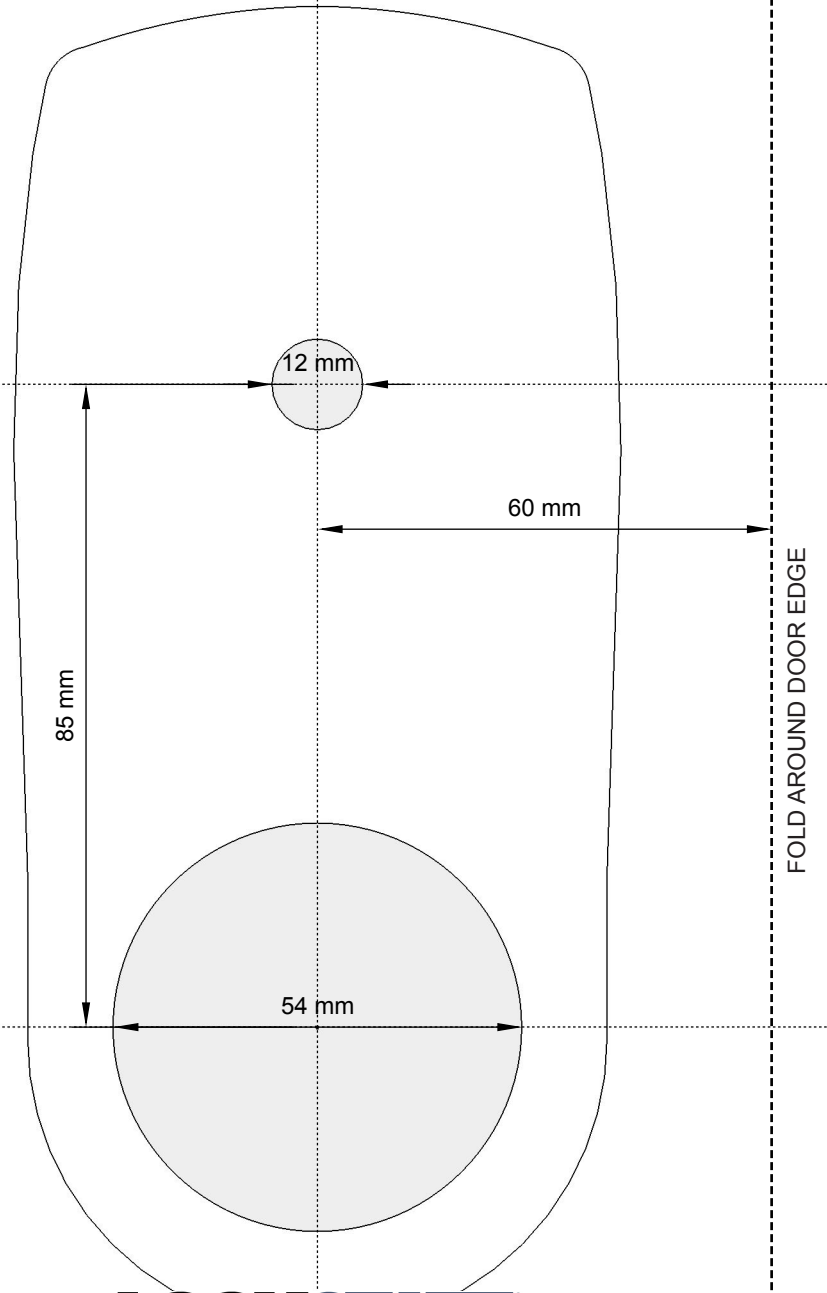

Remotelock 6i - 60mm backset template

Remotelock 6i - 60mm backset template

Remotelock 6i - 60mm backset template

Remotelock 6i - 60mm backset template

LOCKSTATE